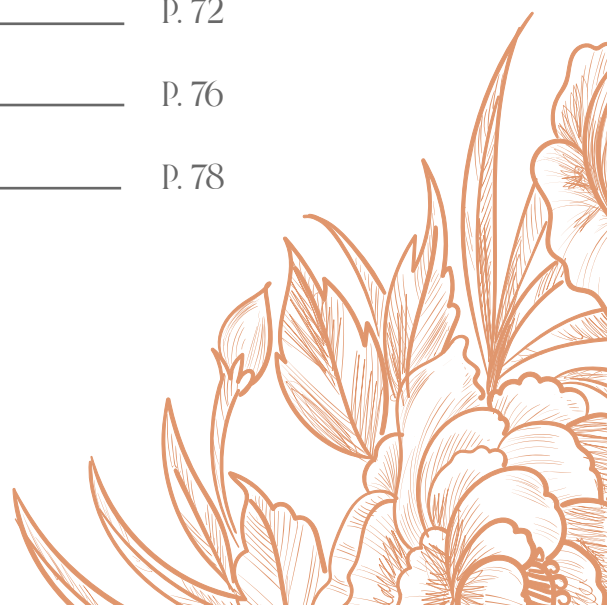

INDICE

COLIEZIONE BAIERNE	_____	P. 6
COLIEZIONE PEACE	_____	P. 18
COLIEZIONE PRINCIPESSE DELIE NEVI	_____	P. 24
COLIEZIONE CIN CIN	_____	P. 27
COLIEZIONE COPRIBOTTIGLIE PRINCE	_____	P. 30
COLIEZIONE CALCI PRINCE	_____	P. 32
COLIEZIONE FATINE	_____	P. 34
COLIEZIONE COMUNIONE	_____	P. 46
COLIEZIONE SIRENE	_____	P. 50
COLIEZIONE MARE	_____	P. 54
COLIEZIONE ROSES	_____	P.62
COLIEZIONE MAGNOLIA	_____	P. 64
COLIEZIONE QUADRETTI NAPIES	_____	P. 68
COLIEZIONE NAPIES	_____	P. 72
COLIEZIOE NAPIES MULTICOIOR	_____	P. 76
COLIEZIONE NAPIES ROUGE	_____	P. 78