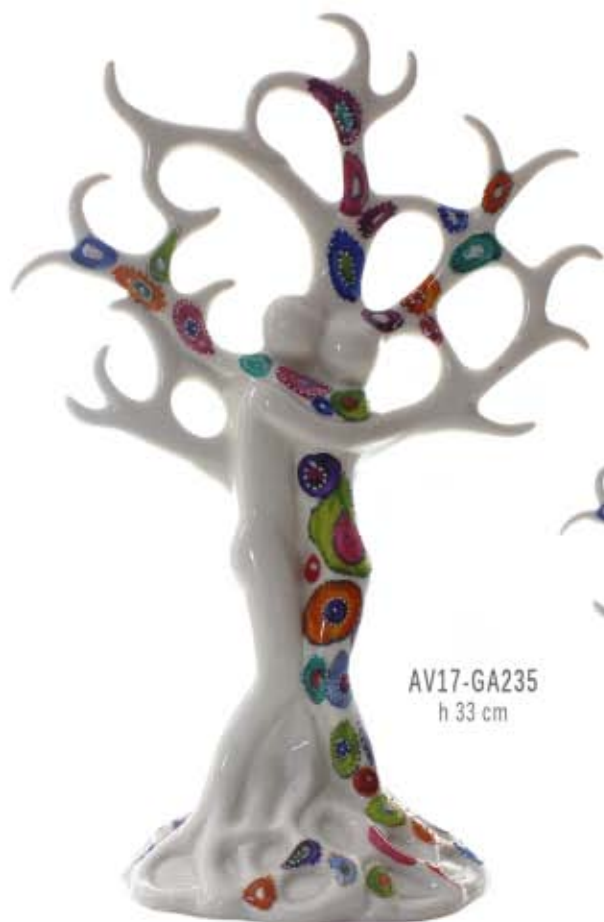

Averla
MADE IN ITALY

AV17-GA237
h 28 cm

AV17-GA236
h 21 cm

AV17-GA238
h 33 cm

AV17-GA235
h 33 cm

AV17-GA233
h 21 cm

AV17-GA234
h 28 cm

*Collezione Alberi della Vita
Bianco e Nero*